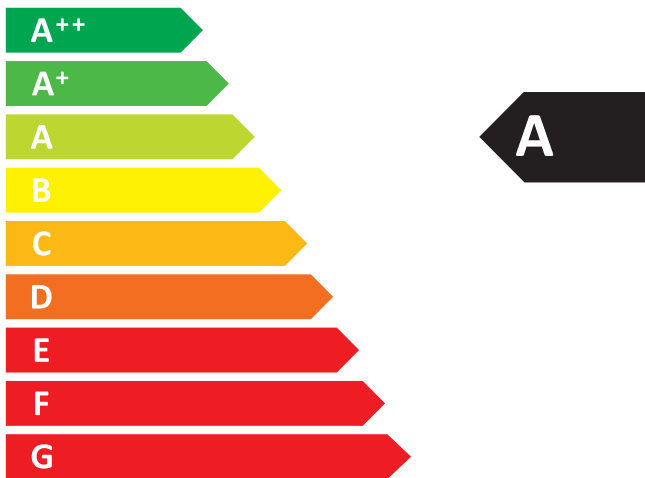

ENERG

енергия · ενεργεια

Dovre

760WD

12,0
kW

ENERGIA · ЕНЕРГИЯ · ΕΝΕΡΓΕΙΑ · ENERGIJA · ENERGY · ENERGIE · ENERGI

2015/1186